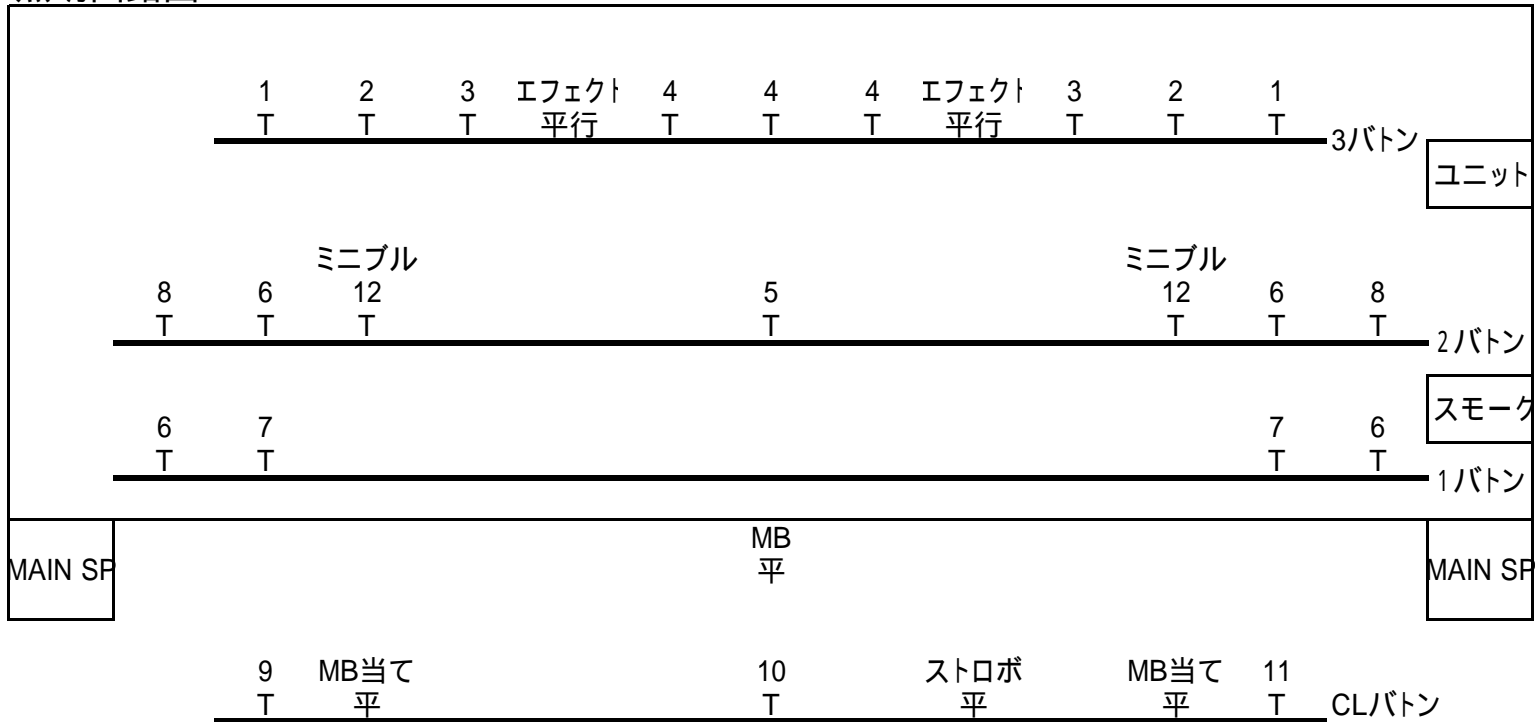

照明回路図

2010年7月現在

機材リスト

調光卓	BEHRINGER LC2412	灯体	Par300W × 1 2
ユニット	STAGE EVOLUTION SM1200		Parショート300W × 5
スモーク	STAGE INSTRUMENT		ストロボ × 1
	LD2000 (1回路2Kwまで)		ミニブル × 2
	AMERICAN DJ TRI PHASE × 2 (調光卓別)		ミラーボール × 1