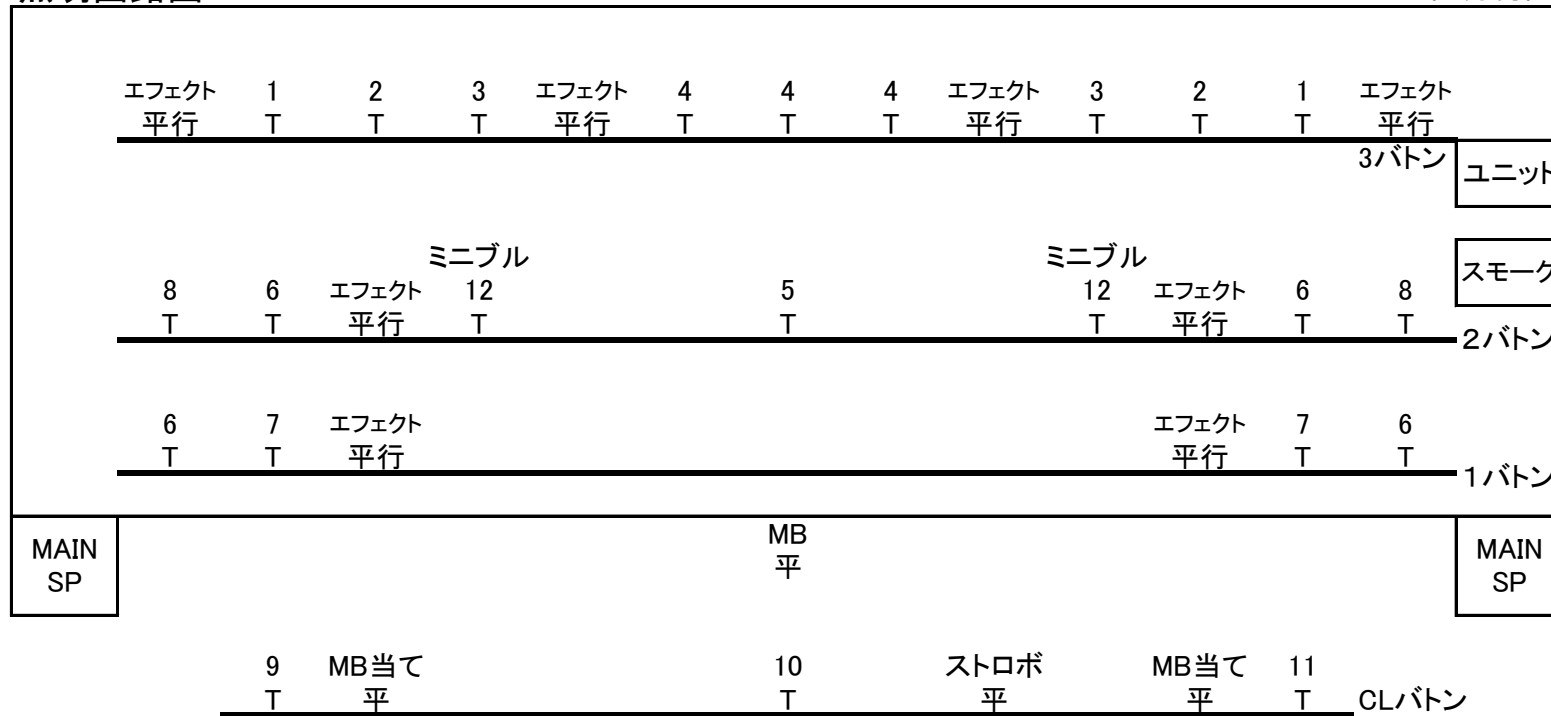

照明回路図

2012年5月現在

■機材リスト

- | | | |
|--|--|--|
| <input type="checkbox"/> 調光卓

<input type="checkbox"/> ユニット
<input type="checkbox"/> スモーク | ELATION / SCENESETTER(調光用)
ELATION /DMX OPERATOR PRO(エフェクト用)
STAGE EVOLUTION SM1200
STAGE INSTRUMENT
LD2000 (1回路2Kwまで)
AMERICAN DJ TRI PHASE × 2
AMERICAN DJ 38B LED PRO × 6 | <input type="checkbox"/> 灯体
Par300W × 12
Parショート300W × 5
ストロボ × 1
ミニブル × 2
ミラーボール × 1 |
|--|--|--|